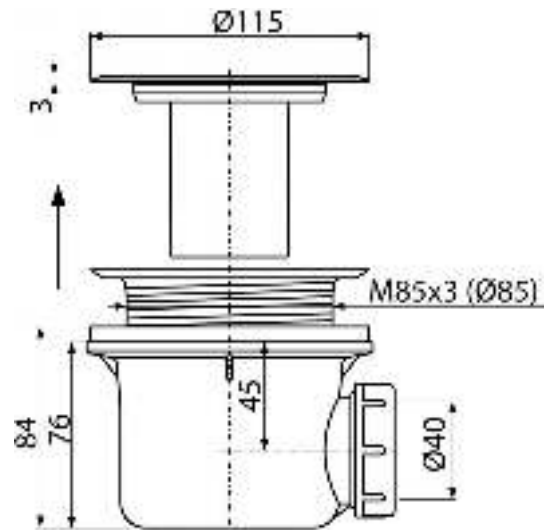

A48

Сифон для душевого поддона с решеткой из нержавеющей стали

**Область применения**

- Для слива воды из душевых поддонов
- Для душевых поддонов без перелива
- Для душевых поддонов со сливным отверстием Ø90 мм

Свойства

- Материал: полипропилен, устойчивый к термическим и химическим воздействиям
- Сток можно подключить с помощью колена A52
- Сифон легко чистится вплоть до сточной трубы
- Высота монтажа 84 мм

Содержание комплекта

- Монтажный комплект
- Хромированная решетка слива из нержавеющей стали
- Корпус сифона

Код заказа, Логистическая информация

Код	EAN	Вес (шт упаковка паллета)	Размеры (шт упаковка)	Количество (упаковка паллета)
A48	8594045930603	0,2520 7,0776 218,1728 кг	150×100×140 590×240×390 мм	24 672 шт

Гарантии

2/3 лет

Таможенный код

39229000

Свойства

EN 274

Технические параметры

- Сток воды 43 l/min
- Термическая устойчивость 95 °C
- Гидрозатвор 50 mm